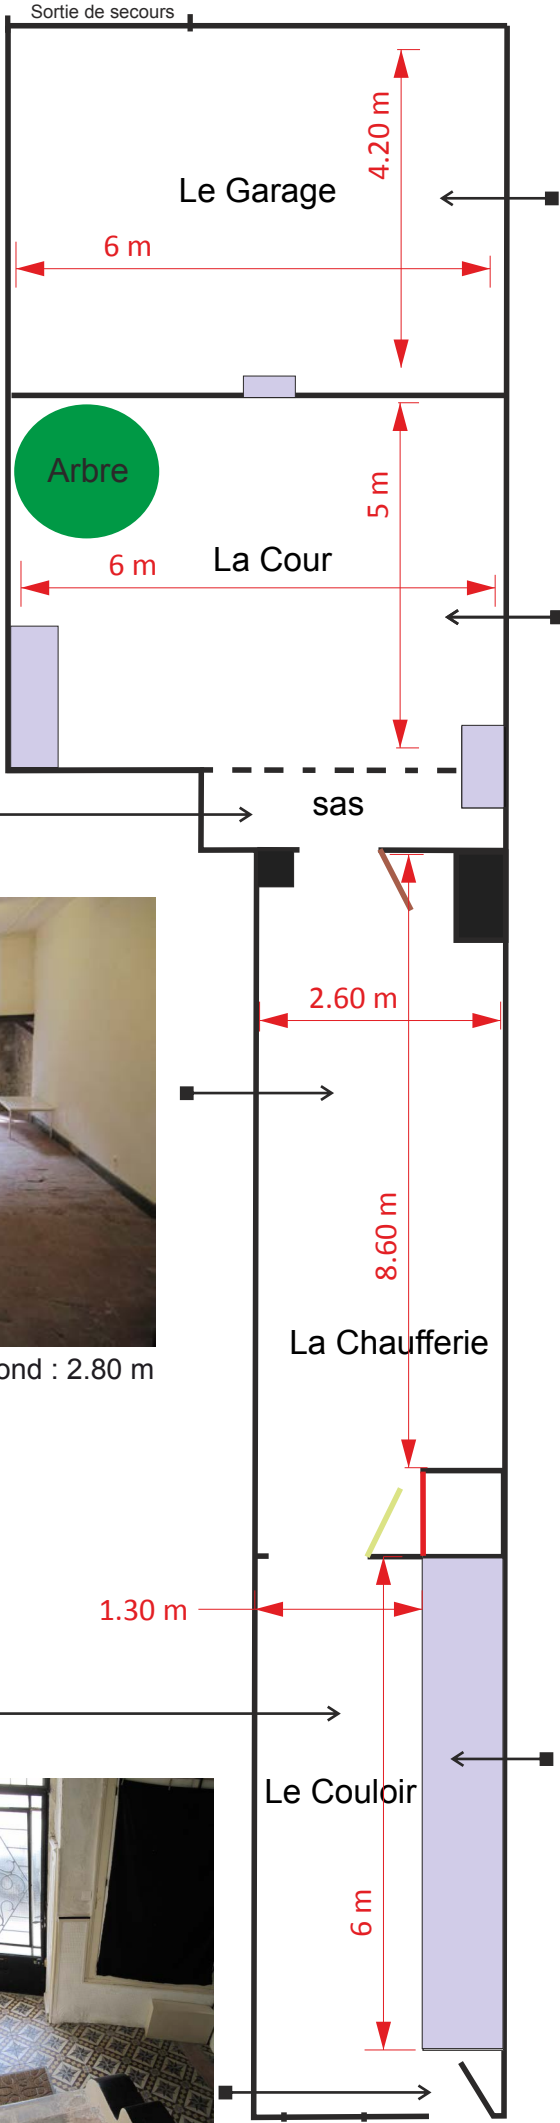

L'Espace o25rjj

Accueil du public

Rez de chaussée avec variation de niveau

Prendre contact pour des côtes plus précises
espace.o25rjj@gmail.com

Hauteur de plafond : 2.80 m

- Rideau
- Porte inamovible
- Porte amovible
- Marches / Escaliers

Superficie totale : 80m² environ

Les Escaliers
accédant au 1er étage : toilettes + espace privé

La [F.L.A.C.](#) est au dessus de la porte d'entrée